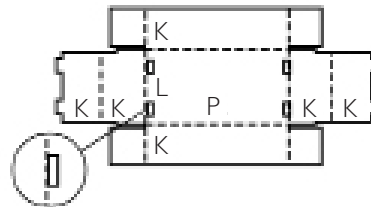

## KONTIT ja KANNET

FEFCO 0200

P - Pituus  
L - Leveys  
K - Korkeus

FEFCO 0201

FEFCO 0422

Nimike	Malli	Koko P x L x K	Rakenne	Laatu	Kpl/Lava
BOX116	Eur-puolikas	790 x 580 x 590 mm	0201 G	2 C R/R	250
BOX300	Eur-puolikas	780 x 580 x 800/600 mm	0201 G	10 BC R/R	150
BOX301	Eur-puolikas kantoaukolla	785 x 585 x 600 mm	0201 GU	10 BC R/R	150
BOX123	Eur-kontti matala	1180 x 780 x 600 mm	0201 G	10 BC R/R	120
BOX320	Eur-kontti lastausaukolla	1170 x 780 x 900 mm	0200 GE	10 BC R/R	50
BOX124	Fin-kontti matala	1180 x 980 x 600 mm	0201 G	10 BC R/R	120
BOX330	Fin-kontti lastausaukolla	1170 x 980 x 900 mm	0200 GE	10 BC R/R	50
<b>Kannet</b>					
FS321	Eur-kontin kansi	1190 x 790 x 100 mm	0422	1 C R/R	500
FS331	Fin-kontin kansi	1190 x 1000 x 100 mm	0422	2 C R/R	500